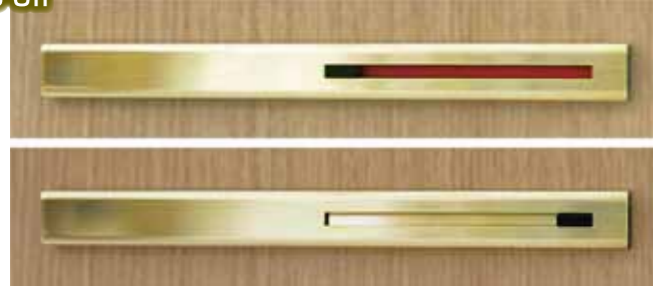

**Best seller** ベストセラー 特に人気のシリーズ。サイズの変更もお気軽に。

邪魔にならない細身のデザインの ON/OFF サインシリーズ

FJ-A-off

ON/OFFサイン

FJ-A-off  
W180×H15×D7mm  
黒マットアクリル

邪魔にならない細身デザインの ON/OFF サイン。既存の室名サインに併設して在・不在表示を設置できます。

取付 / 両面テープ  
※マグネットまたはマジックテープに変更可(別途料金)

オリジナル  
カスタマイズ  
サンプル例

FJ-S-off

ON/OFFサイン

FJ-S-off **NEW**  
W180×H17×D8mm  
ステンレス

シルバーに輝くステンレス製の ON/OFF サインです。既存の室名サインに併設して在・不在表示を設置できます。スタイリッシュで高級感溢れる細身のデザインです。

取付 / 両面テープ  
※マグネットまたはマジックテープに変更可(別途料金)

FJ-B-off

ON/OFFサイン

FJ-B-off **NEW**  
W180×H17×D8mm  
真鍮

ゴールドに輝く真鍮製の ON/OFF サインです。既存の室名サインに併設して在・不在表示を設置できます。豪華で高級感溢れる細身のデザインです。

取付 / 両面テープ  
※マグネットまたはマジックテープに変更可(別途料金)

スタイリッシュなアルミボディの ON/OFF サイン

ON/OFFサイン

FJ-A-off02  
W120×H20×D22mm  
アルミ+アクリル製