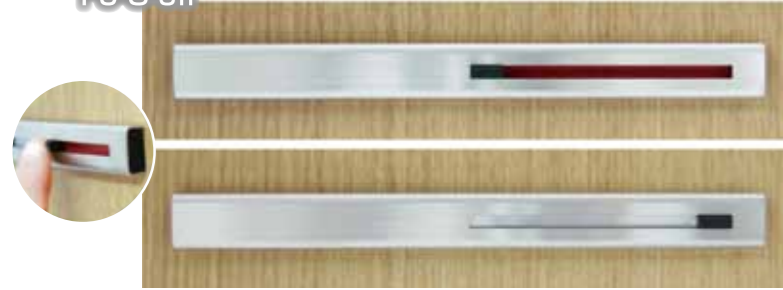

**Best seller** ベストセラー 特に人気のシリーズ。サイズの変更もお気軽に。

邪魔にならない細身のデザインの ON/OFF サインシリーズ

FJ-A-off

ON/OFFサイン

FJ-A-off  
W180×H15×D7mm  
黒マットアクリル

邪魔にならない細身デザインの ON/OFF サイン。既存の室名サインに併設して在・不在表示を設置できます。

取付 / 両面テープ  
※マグネットまたはマジックテープに変更可(別途料金)

オリジナル  
カスタマイズ  
サンプル例

FJ-S-off

ON/OFFサイン

FJ-S-off **NEW**  
W180×H17×D8mm  
ステンレス

シルバーに輝くステンレス製の ON/OFF サインです。既存の室名サインに併設して在・不在表示を設置できます。スタイリッシュで高級感溢れる細身のデザインです。

取付 / 両面テープ  
※マグネットまたはマジックテープに変更可(別途料金)

FJ-B-off